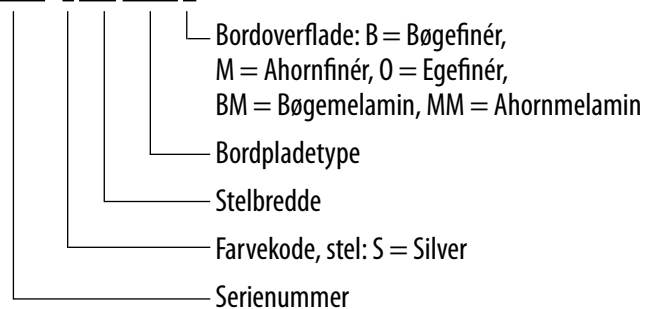

Produktblad for 501-17

Tekniske specifikationer:

Hastighed:	25 mm/sekund
Højdevandring, stel:	66-118 cm
Løfteevne, stel:	80 kg
Effektforbrug:	80W
Styrke, holdbarhed og stabilitet:	EN527-1, EN527-2, EN527-3
CE:	Maskindirektivet Lavspændingsdirektivet EMC direktivet

ConSets varenummer system:

501-17 7S 156 160C B

3191202

	501-17 7S096 120H B 501-17 7S096 120H M 501-17 7S096 120H O	4246,- 4773,- 4778,-		501-17 7S156 160R B 501-17 7S156 160R M 501-17 7S156 160R O	4637,- 4822,- 5280,-
	501-17 7S096 100C2 BM 501-17 7S096 100C2 MM	3712,- 3712,-		501-17 7S156 180R B 501-17 7S156 180R M 501-17 7S156 180R O	4413,- 4777,- 5280,-
	501-17 7S096 120C B 501-17 7S096 120C M 501-17 7S096 120C O	4167,- 4286,- 4778,-		501-17 7S156 180R2 B 501-17 7S156 180R2 M 501-17 7S156 180R2 O	4655,- 5273,- 5280,-
	501-17 7S156 160C B 501-17 7S156 160C M 501-17 7S156 160C O 501-17 7S156 160C2 BM 501-17 7S156 160C2 MM	4482,- 4645,- 5280,- 3940,- 3940,-		501-17 7S156 200R B 501-17 7S156 200R M 501-17 7S156 200R O	4740,- 5048,- 5280,-
	501-17 7S156 180C B 501-17 7S156 180C M 501-17 7S156 180C O	4599,- 4756,- 5280,-		501-17 7S156 160L B 501-17 7S156 160L M 501-17 7S156 160L O	4637,- 4822,- 5280,-
	501-17 7S156 200C B 501-17 7S156 200C M 501-17 7S156 200C O	4632,- 4897,- 5280,-		501-17 7S156 180L B 501-17 7S156 180L M 501-17 7S156 180L O	4413,- 4777,- 5280,-
	501-17 7S096 100S B 501-17 7S096 100S M 501-17 7S096 100S O	3938,- 3999,- 4383,-		501-17 7S156 180L2 B 501-17 7S156 180L2 M 501-17 7S156 180L2 O	4655,- 5273,- 5280,-
	501-17 7S156 160-80S B 501-17 7S156 160-80S M 501-17 7S156 160-80S O	5075,- 5273,- 5280,-		501-17 7S156 200L B 501-17 7S156 200L M 501-17 7S156 200L O	4740,- 5048,- 5280,-
	501-17 7S156 180-80S B 501-17 7S156 180-80S M 501-17 7S156 180-80S O	5075,- 5273,- 5280,-		501-17 7S096 96 cm bred	3087,-
	501-17 7S156 200-80S B 501-17 7S156 200-80S M 501-17 7S156 200-80S O	5075,- 5273,- 5280,-		501-17 7S156 156 cm bred	3193,-