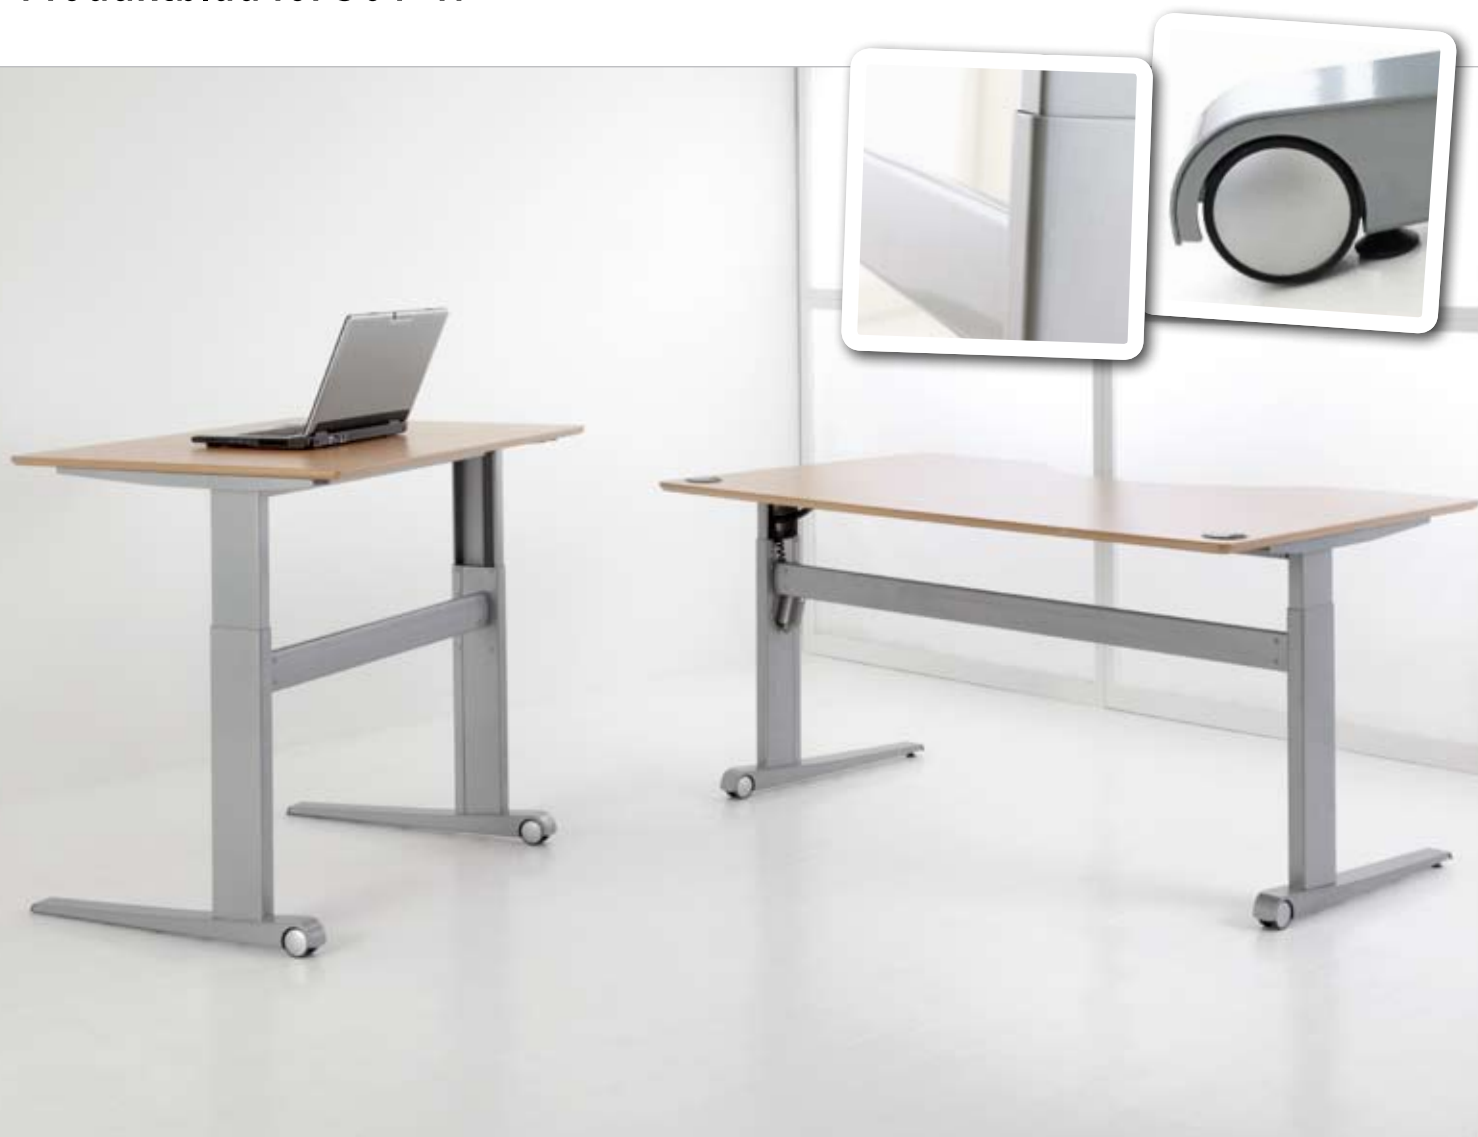

Produktblad for 501-17

Tekniske specifikationer:

Hastighed:	25 mm/sekund
Højdevandring, stel:	66-118 cm
Løfteevne, stel:	80 kg
Effektforbrug:	80W
Styrke, holdbarhed og stabilitet:	EN527-1, EN527-2, EN527-3
CE:	Maskindirektivet Lavspændingsdirektivet EMC direktivet

ConSets varenummer system:

501-17 7S 156 160C B

3191202

	501-17 7S096 120H B 501-17 7S096 120H M 501-17 7S096 120H O	4246,- 4773,- 4778,-		501-17 7S156 160R B 501-17 7S156 160R M 501-17 7S156 160R O	4637,- 4822,- 5280,-
	501-17 7S096 100C2 BM 501-17 7S096 100C2 MM	3712,- 3712,-		501-17 7S156 180R B 501-17 7S156 180R M 501-17 7S156 180R O	4413,- 4777,- 5280,-
	501-17 7S096 120C B 501-17 7S096 120C M 501-17 7S096 120C O	4167,- 4286,- 4778,-		501-17 7S156 180R2 B 501-17 7S156 180R2 M 501-17 7S156 180R2 O	4655,- 5273,- 5280,-
	501-17 7S156 160C B 501-17 7S156 160C M 501-17 7S156 160C O 501-17 7S156 160C2 BM 501-17 7S156 160C2 MM	4482,- 4645,- 5280,- 3940,- 3940,-		501-17 7S156 200R B 501-17 7S156 200R M 501-17 7S156 200R O	4740,- 5048,- 5280,-
	501-17 7S156 180C B 501-17 7S156 180C M 501-17 7S156 180C O	4599,- 4756,- 5280,-		501-17 7S156 160L B 501-17 7S156 160L M 501-17 7S156 160L O	4637,- 4822,- 5280,-
	501-17 7S156 200C B 501-17 7S156 200C M 501-17 7S156 200C O	4632,- 4897,- 5280,-		501-17 7S156 180L B 501-17 7S156 180L M 501-17 7S156 180L O	4413,- 4777,- 5280,-
	501-17 7S096 100S B 501-17 7S096 100S M 501-17 7S096 100S O	3938,- 3999,- 4383,-		501-17 7S156 180L2 B 501-17 7S156 180L2 M 501-17 7S156 180L2 O	4655,- 5273,- 5280,-
	501-17 7S156 160-80S B 501-17 7S156 160-80S M 501-17 7S156 160-80S O	5075,- 5273,- 5280,-		501-17 7S156 200L B 501-17 7S156 200L M 501-17 7S156 200L O	4740,- 5048,- 5280,-
	501-17 7S156 180-80S B 501-17 7S156 180-80S M 501-17 7S156 180-80S O	5075,- 5273,- 5280,-		501-17 7S096 96 cm bred	3087,-
	501-17 7S156 200-80S B 501-17 7S156 200-80S M 501-17 7S156 200-80S O	5075,- 5273,- 5280,-		501-17 7S156 156 cm bred	3193,-